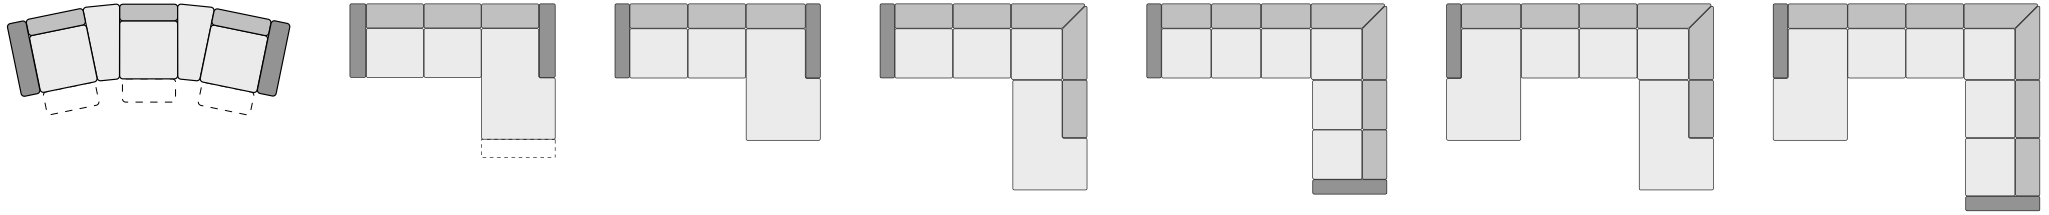

## Seat units

H 88 CM D 92 CM

### 2 Str

w158 cm  
w178 cm  
w198 cm  
w218 cm

### CORNER W/OPEN-END

92 x 210 cm

### STOOL

L 60 x 60 cm  
L 70 x 60 cm  
L 80 x 60 cm  
L 90 x 60 cm