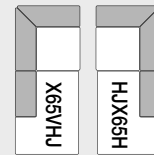

### SEAT UNITS

\* CO60 w60 cm  
CO70 w70 cm  
CO80 w80 cm  
CO90 w90 cm  
CO120 w120 cm

BO60 w120 cm  
BO70 w140 cm  
BO80 w160 cm  
BO90 w180 cm

AO60 w180 cm

### CORNER

92 x 92 cm

### OPEN-END

92 x 118 cm

### CORNER W/OPEN-END

92 x 210 cm