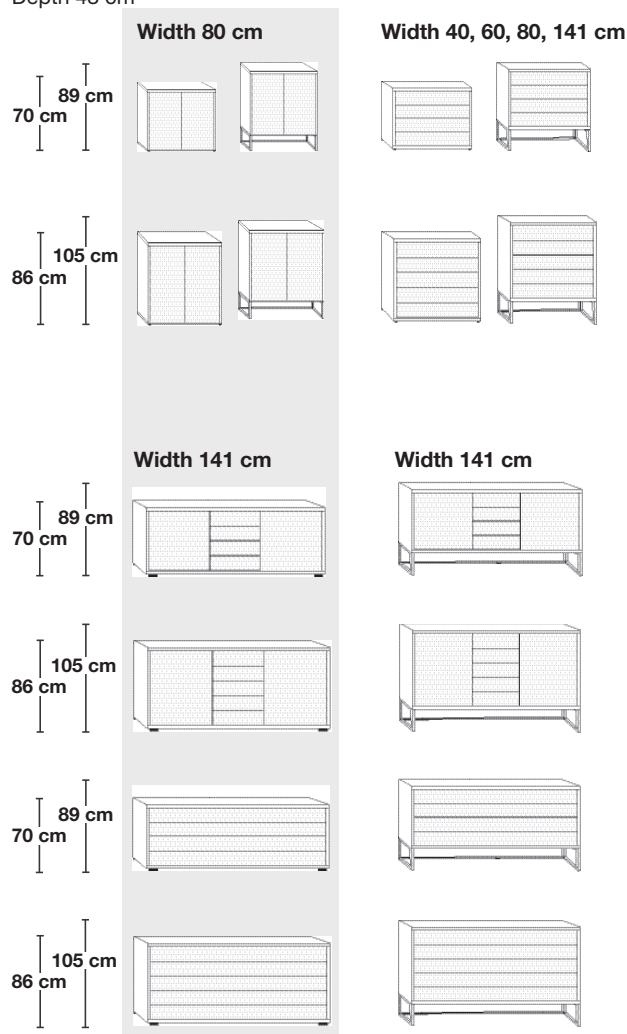

Beds and occasional furniture

Beds in 4 widths with headboard cushion

| | | | | | | |
|---------------|-----|-----|-----|-----|--|----|
| Widths in cm | 140 | 160 | 180 | 200 | Headboard height in cm | 97 |
| Lengths in cm | 190 | 190 | 190 | 190 | Footboard height in cm | 48 |
| | 200 | 200 | 200 | 200 | | |
| | 210 | 210 | 210 | 210 | Height to bed side top edge Bedside in cm | 48 |
| | 220 | 220 | 220 | 220 | | |

Bed with angled feet in chrome or slate

Bedside cabinets, in 12 heights and 2 widths

Depth 43 cm

Drawer units, in 4 heights and 4 widths

Depth 43 cm

Bedside cabinets and drawer units with handles and possible with angled feet in chrome or slate.

6

Quito.

V.i.P.

by Wiemann

Carcase width

Hinged-door wardrobes

| Width | Side | Plinth | Side | Plinth | Side | Plinth | Side | Plinth | Side | Width effective |
|-------|------|--------|------|--------|------|--------|------|--------|------|-----------------|
| 50 | 1,5 | 47,5 | 1,5 | | | | | | | 50,5 cm |
| 100 | 1,5 | 96,4 | 1,5 | | | | | | | 99,4 cm |
| 150 | 1,5 | 96,4 | 1,5 | 47,5 | 1,5 | | | | | 148,4 cm |
| 200 | 1,5 | 96,4 | 1,5 | 96,4 | 1,5 | | | | | 197,3 cm |
| 250 | 1,5 | 96,4 | 1,5 | 47,5 | 1,5 | 96,4 | 1,5 | | | 246,3 cm |
| 300 | 1,5 | 96,4 | 1,5 | 96,4 | 1,5 | 96,4 | 1,5 | | | 295,2 cm |
| 350 | 1,5 | 96,4 | 1,5 | 96,4 | 1,5 | 96,4 | 1,5 | 47,5 | 1,5 | 344,2 cm |
| 400 | 1,5 | 96,4 | 1,5 | 96,4 | 1,5 | 96,4 | 1,5 | 96,4 | 1,5 | 393,1 cm |