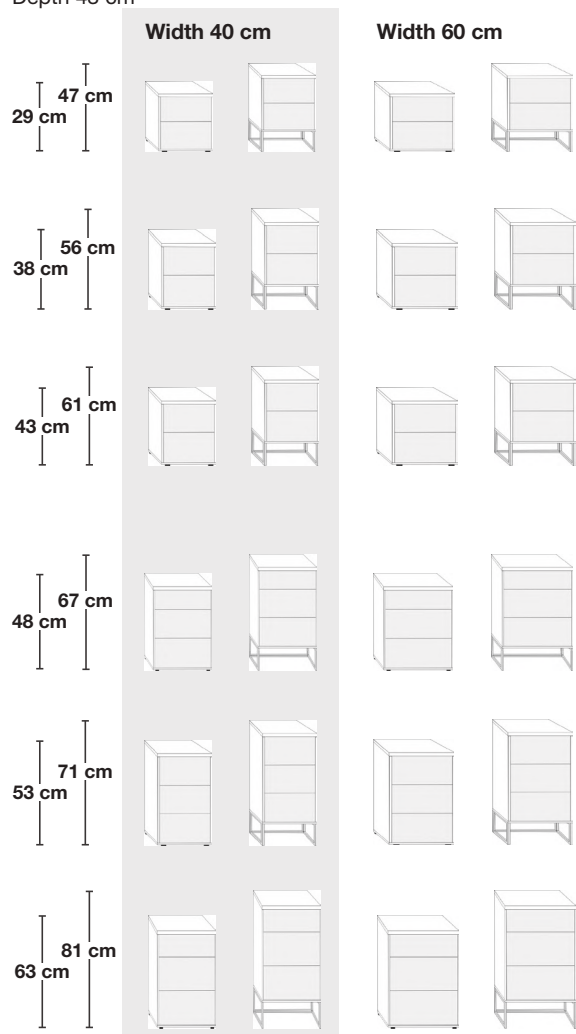

Beds and occasional furniture

Beds in 4 widths with headboard cushion

| | | | | | | |
|---------------|-----|-----|-----|-----|--|----|
| Widths in cm | 140 | 160 | 180 | 200 | Headboard height in cm | 97 |
| Lengths in cm | 190 | 190 | 190 | 190 | Footboard height in cm | 48 |
| | 200 | 200 | 200 | 200 | | |
| | 210 | 210 | 210 | 210 | Height to bed side top edge Bedside in cm | 48 |
| | 220 | 220 | 220 | 220 | | |

Bed with angled feet in chrome or slate

Bedside cabinets, in 12 heights and 2 widths

Depth 43 cm

Drawer units, in 4 heights and 4 widths

Depth 43 cm

Bedside cabinets and drawer units with handles and possible with angled feet in chrome or slate.

6

Quito.

V.i.P.

by Wiemann

Carcase width

Hinged-door wardrobes

| Width | Side | Plinth | Side | Plinth | Side | Plinth | Side | Plinth | Side | Width effective |
|-------|------|--------|------|--------|------|--------|------|--------|------|-----------------|
| 50 | 1,5 | 47,5 | 1,5 | | | | | | | 50,5 cm |
| 100 | 1,5 | 96,4 | 1,5 | | | | | | | 99,4 cm |
| 150 | 1,5 | 96,4 | 1,5 | 47,5 | 1,5 | | | | | 148,4 cm |
| 200 | 1,5 | 96,4 | 1,5 | 96,4 | 1,5 | | | | | 197,3 cm |
| 250 | 1,5 | 96,4 | 1,5 | 47,5 | 1,5 | 96,4 | 1,5 | | | 246,3 cm |
| 300 | 1,5 | 96,4 | 1,5 | 96,4 | 1,5 | 96,4 | 1,5 | | | 295,2 cm |
| 350 | 1,5 | 96,4 | 1,5 | 96,4 | 1,5 | 96,4 | 1,5 | 47,5 | 1,5 | 344,2 cm |
| 400 | 1,5 | 96,4 | 1,5 | 96,4 | 1,5 | 96,4 | 1,5 | 96,4 | 1,5 | 393,1 cm |